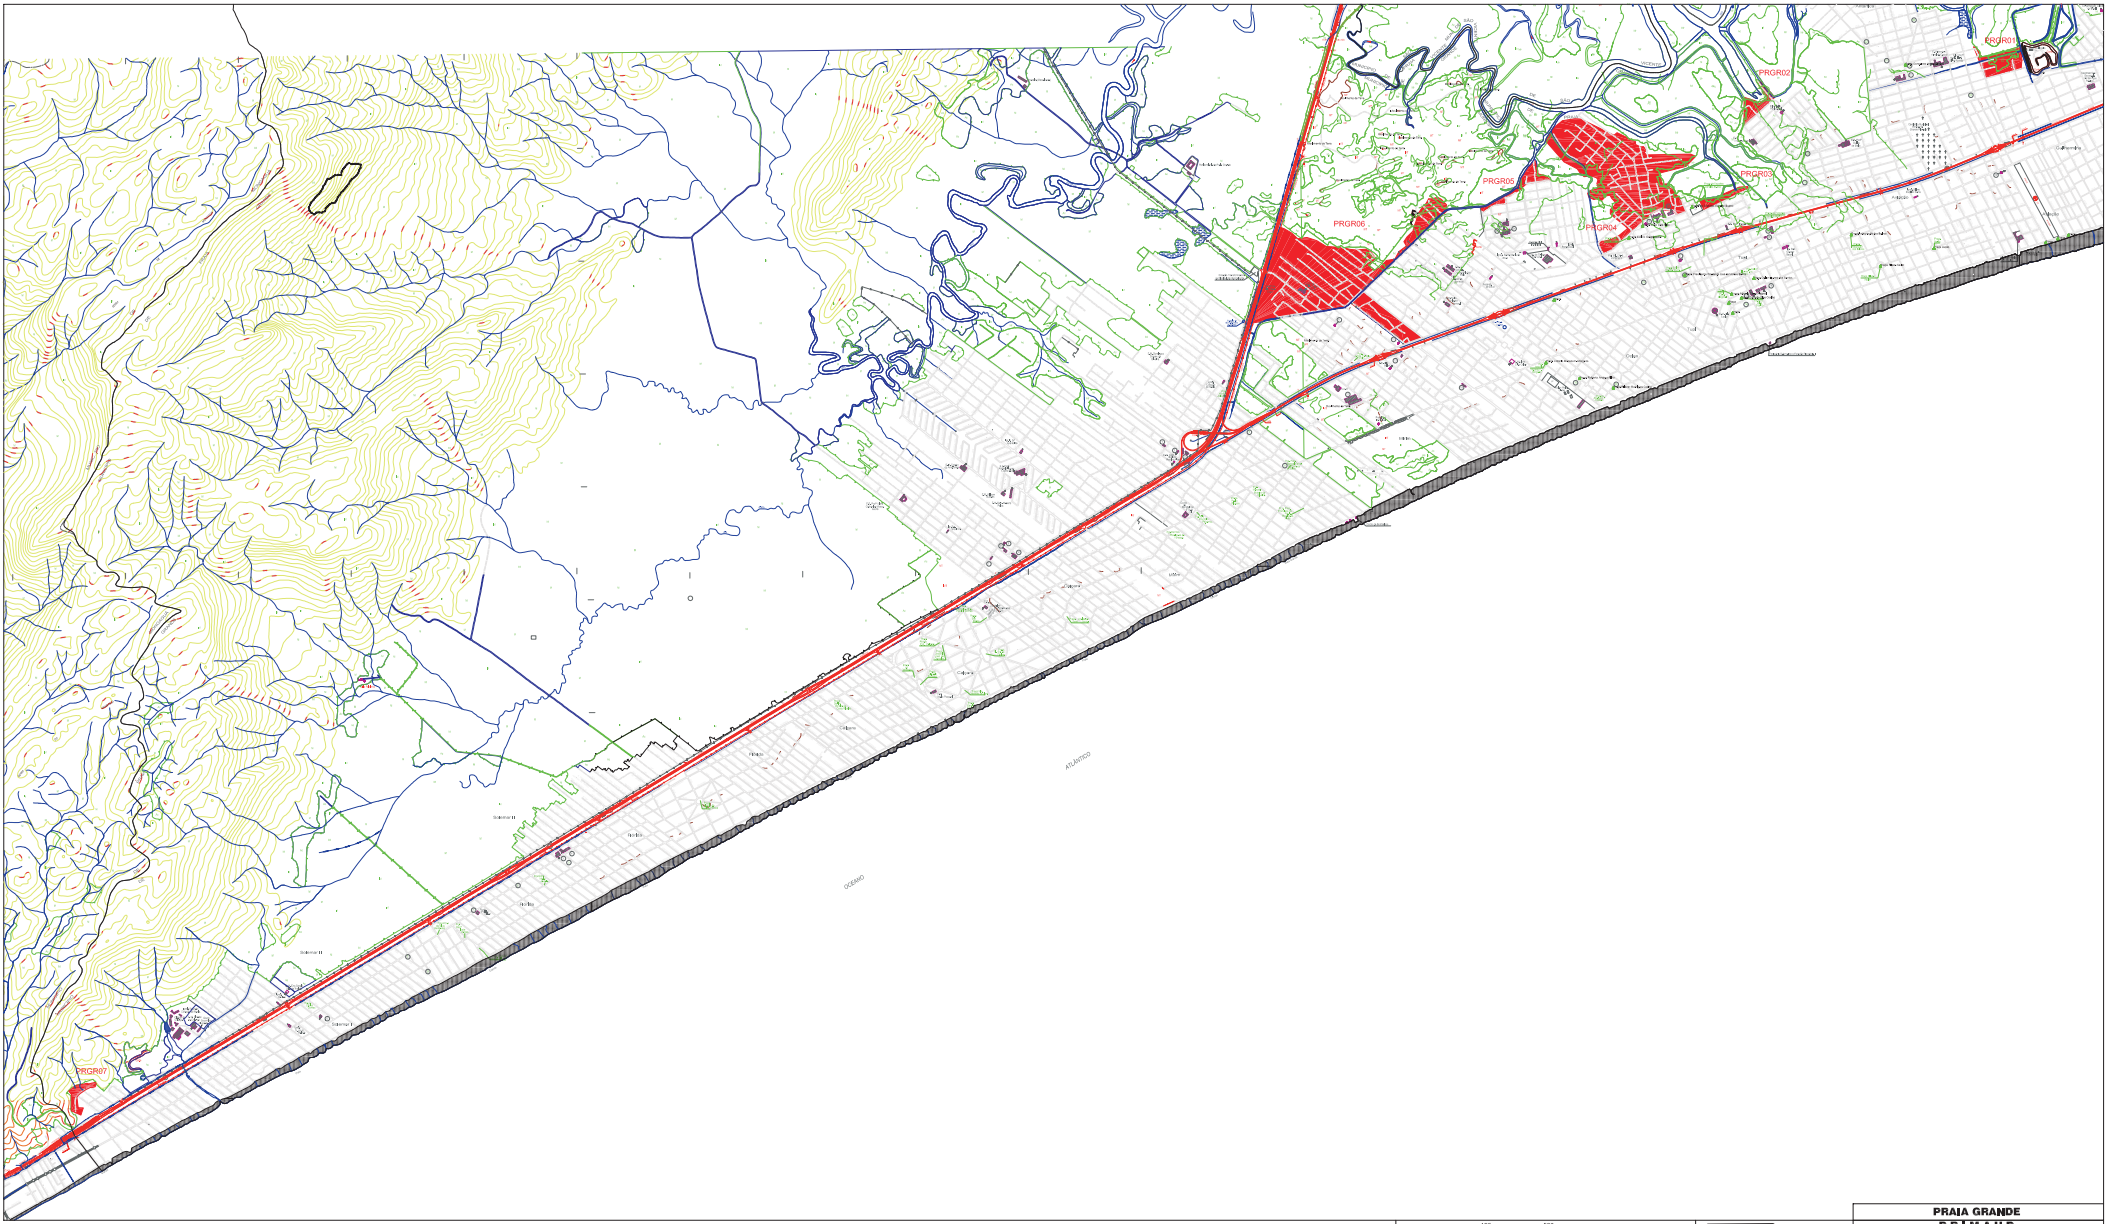

PRGR01 PRGR02 PRGR03  
PRGR04 PRGR05 PRGR06

ESCALA (metros)

**PRGR01 PRGR02 PRGR03**  
**PRGR04 PRGR05 PRGR06**  
**P.R.L.M.A.H.D.**  
Projetos Realizados em Resposta ao Edital de Licitação nº 001/2014 do Município de São Vicente, Estado de São Paulo.

**PRGR07**

**PRGR07**  
**P.R.I.M.A.H.D.**  
 Programa Regional de Identificação e Monitoramento de Áreas de Habitação Desconforme da R.M.R.S.

# PRAIA GRANDE

**PRAIA GRANDE**  
**P.R.J.M.A.H.D.**  
Projeto de Regularização e Amostragem de Loteamentos em PRAIA GRANDE, RJ