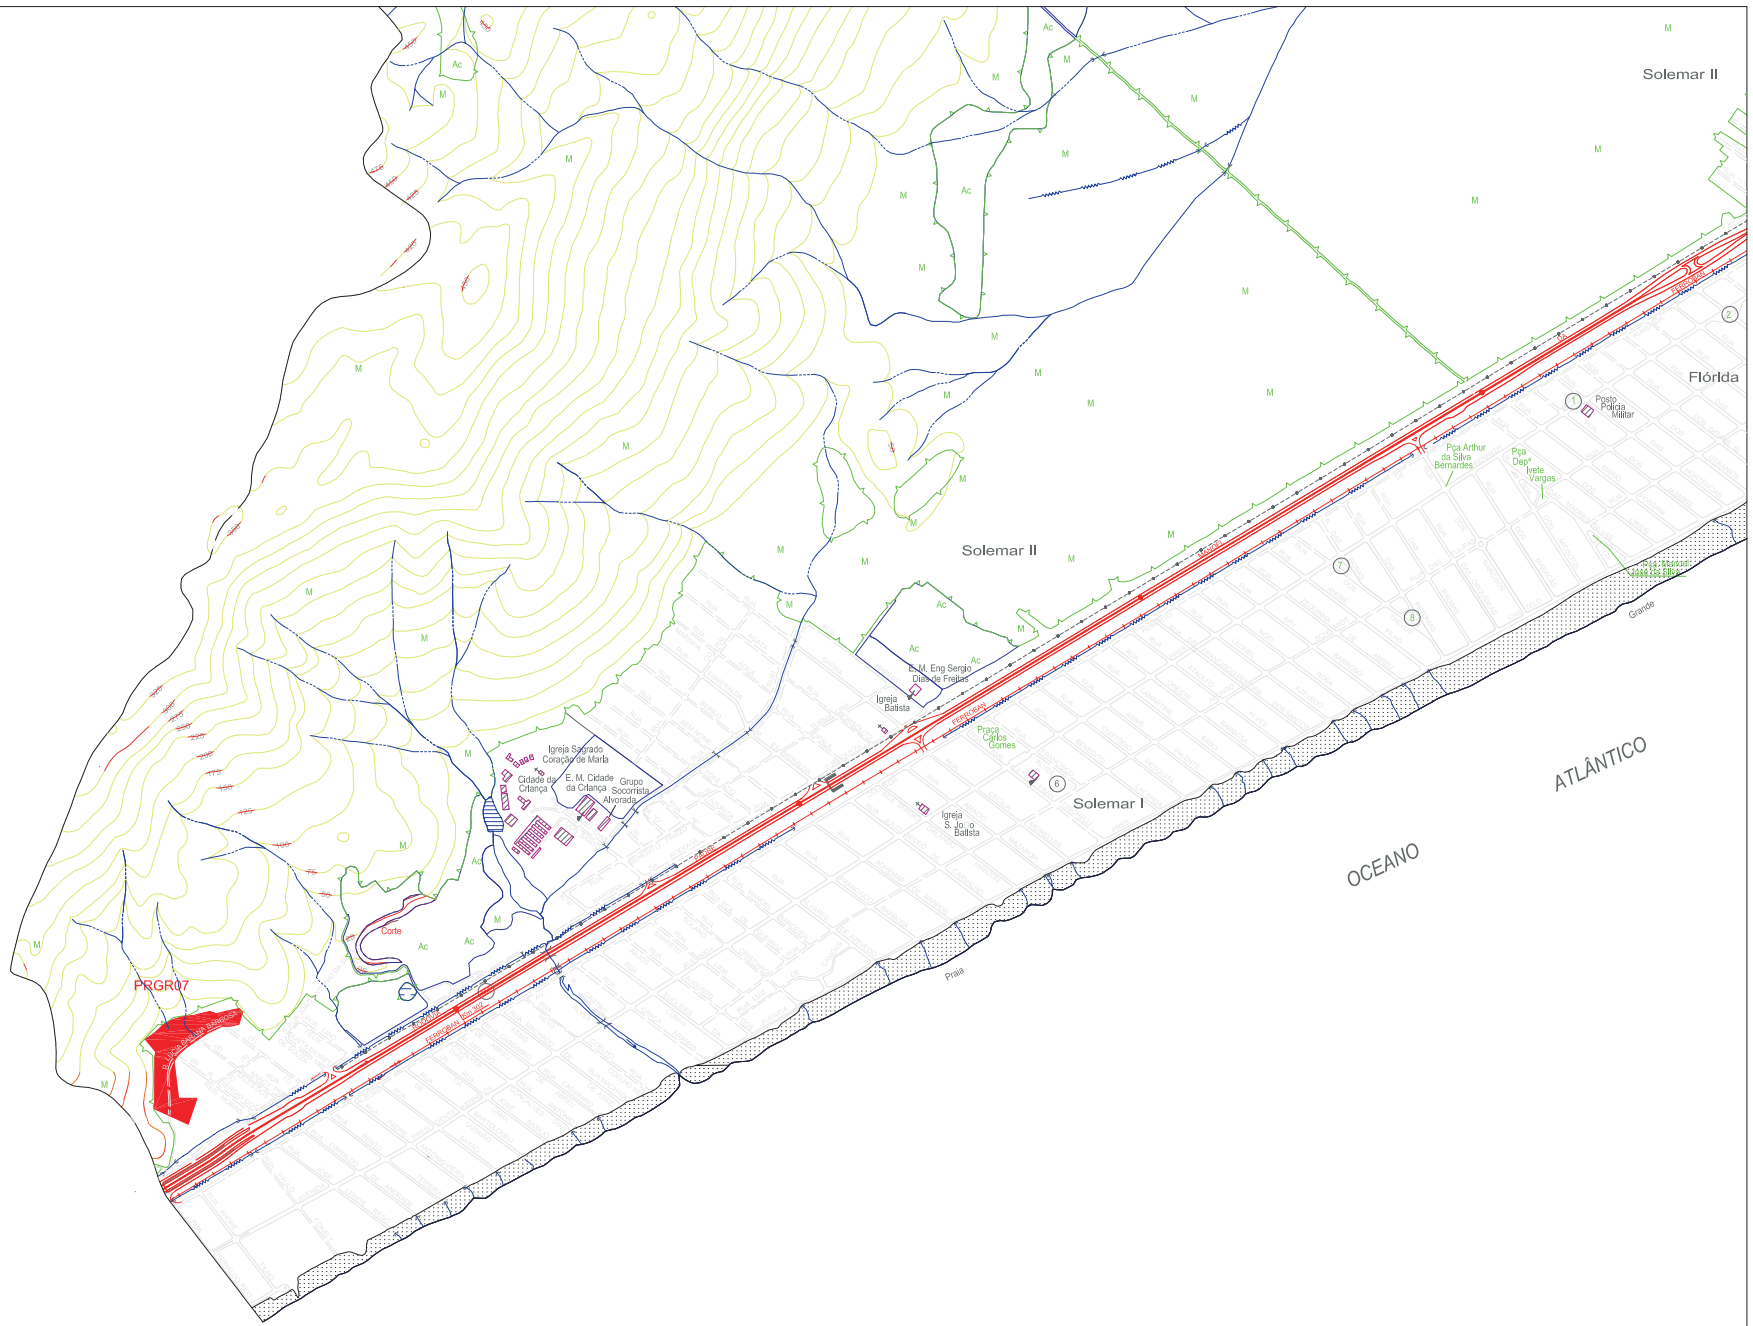

PRGR01 PRGR02 PRGR03  
PRGR04 PRGR05 PRGR06

ESCALA (metros)

**PRGR01 PRGR02 PRGR03**  
**PRGR04 PRGR05 PRGR06**  
**P.R.L.M.A.H.D.**  
Projetos Realizados em Resposta ao Edital de Licitação nº 001/2014 do Município de São Vicente, Estado de São Paulo.

**PRGR07**

**PRGR07**  
**P.R.I.M.A.H.D.**  
 Programa Regional de Identificação e Monitoramento de Áreas de Habitação Desconforme da R.M.R.S.

# PRAIA GRANDE

**PRAIA GRANDE**  
**P.R.J.M.A.H.D.**  
Projeto de Regularização e Amostragem de Loteamentos em PRAIA GRANDE, RJ