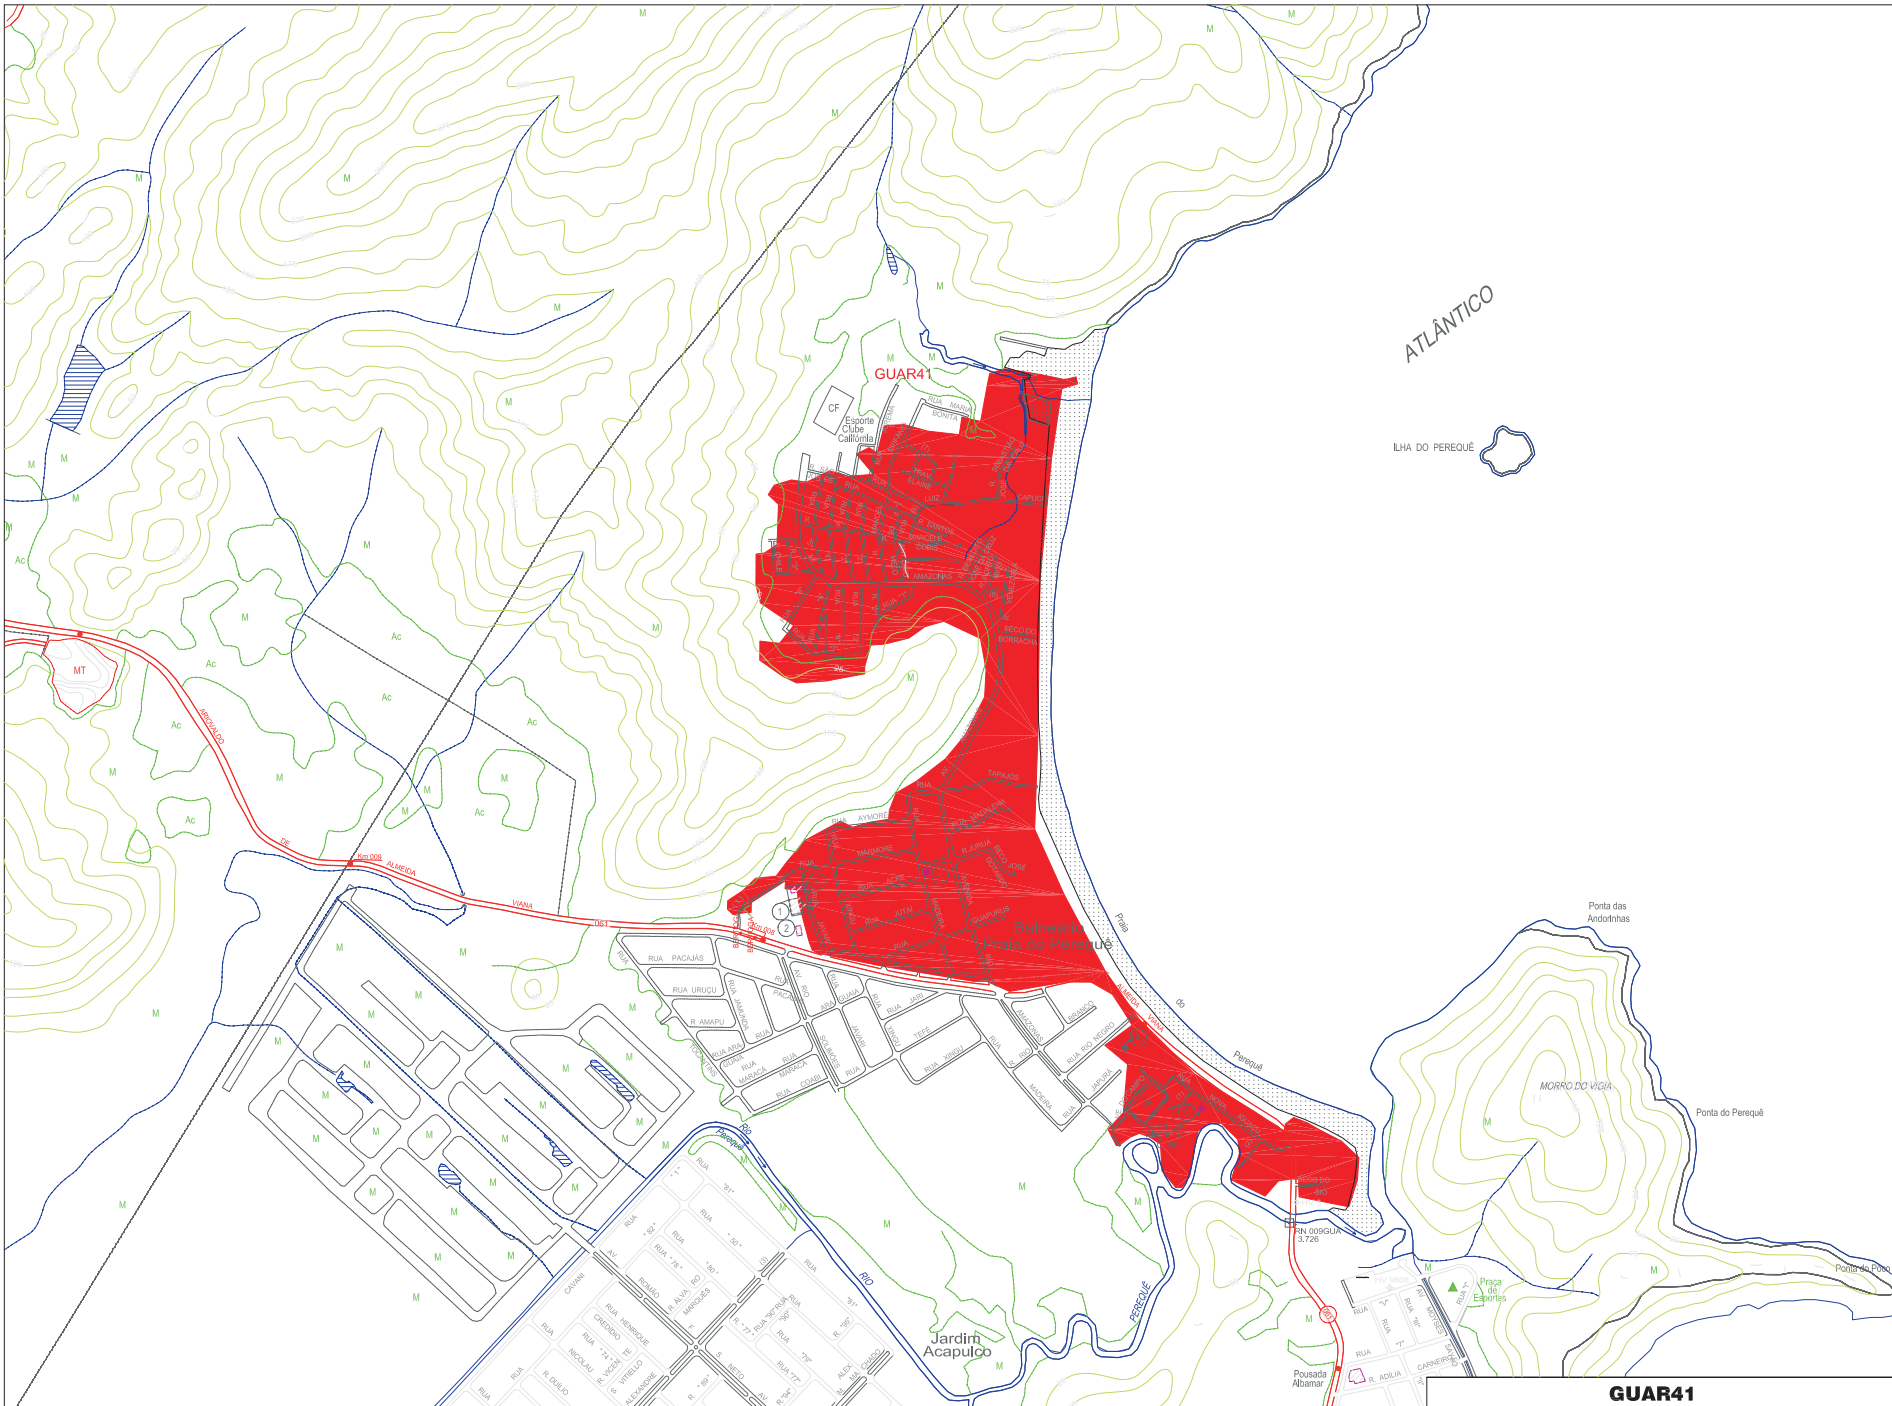

GUAR41

ESCALA (metros)

GUAR41

P.R.I.M.A.H.D.