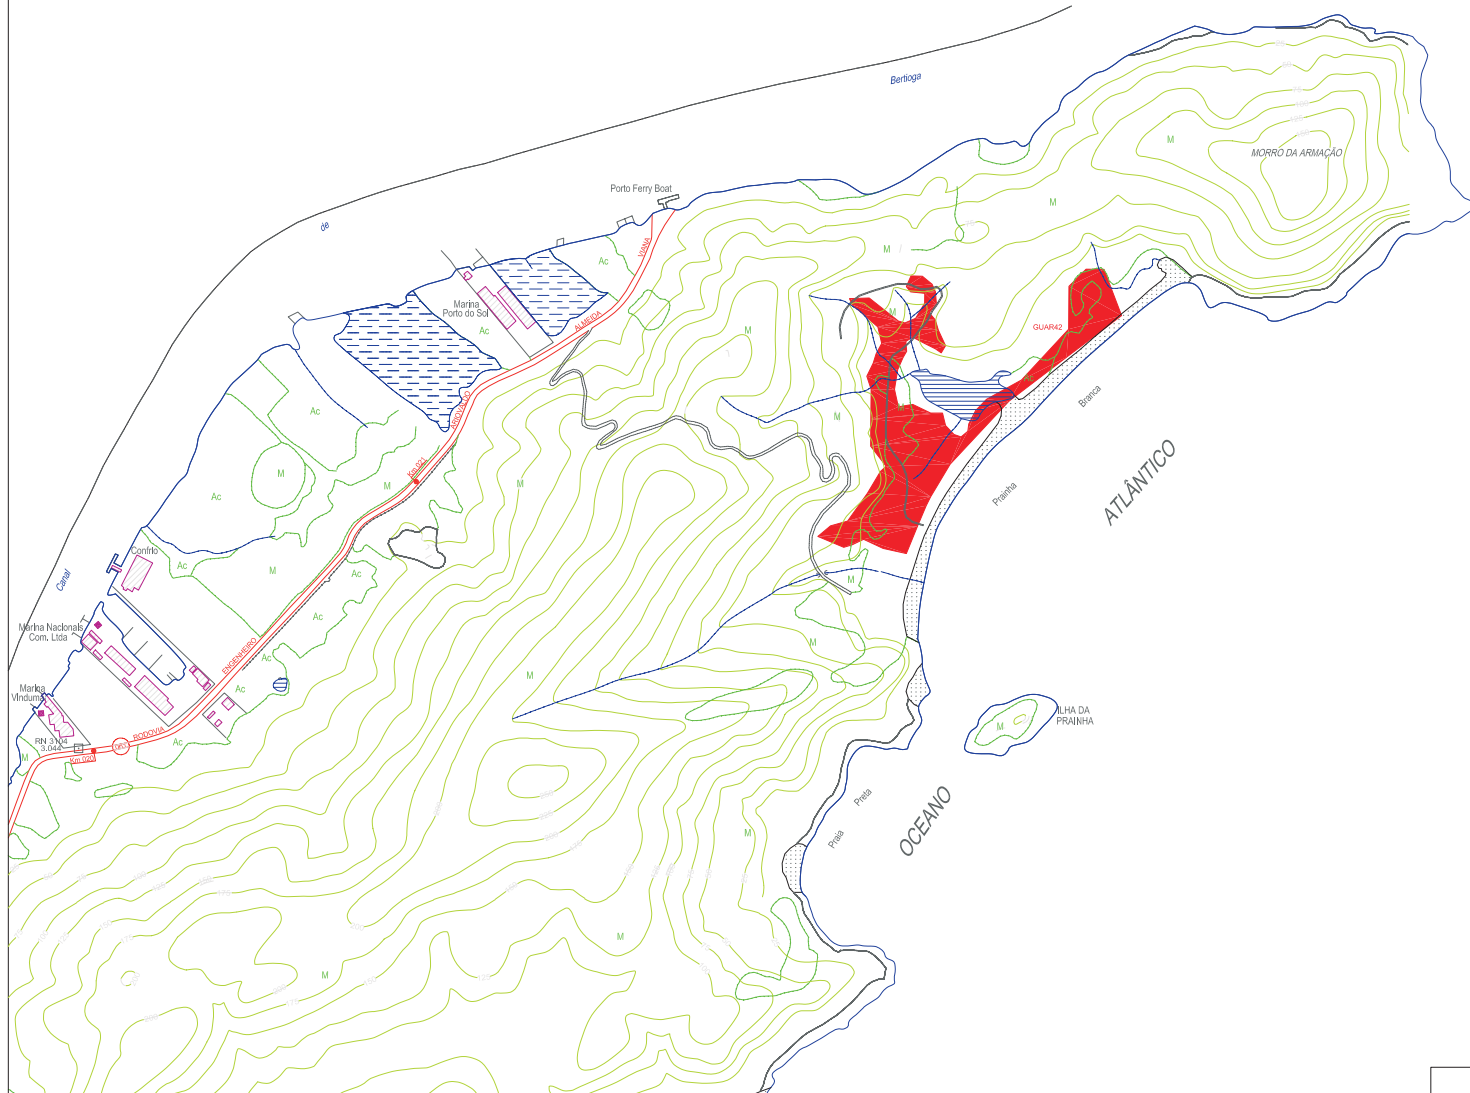

GUAR42

ESCALA (metros)

GUAR42

P.R.I.M.A.H.D.