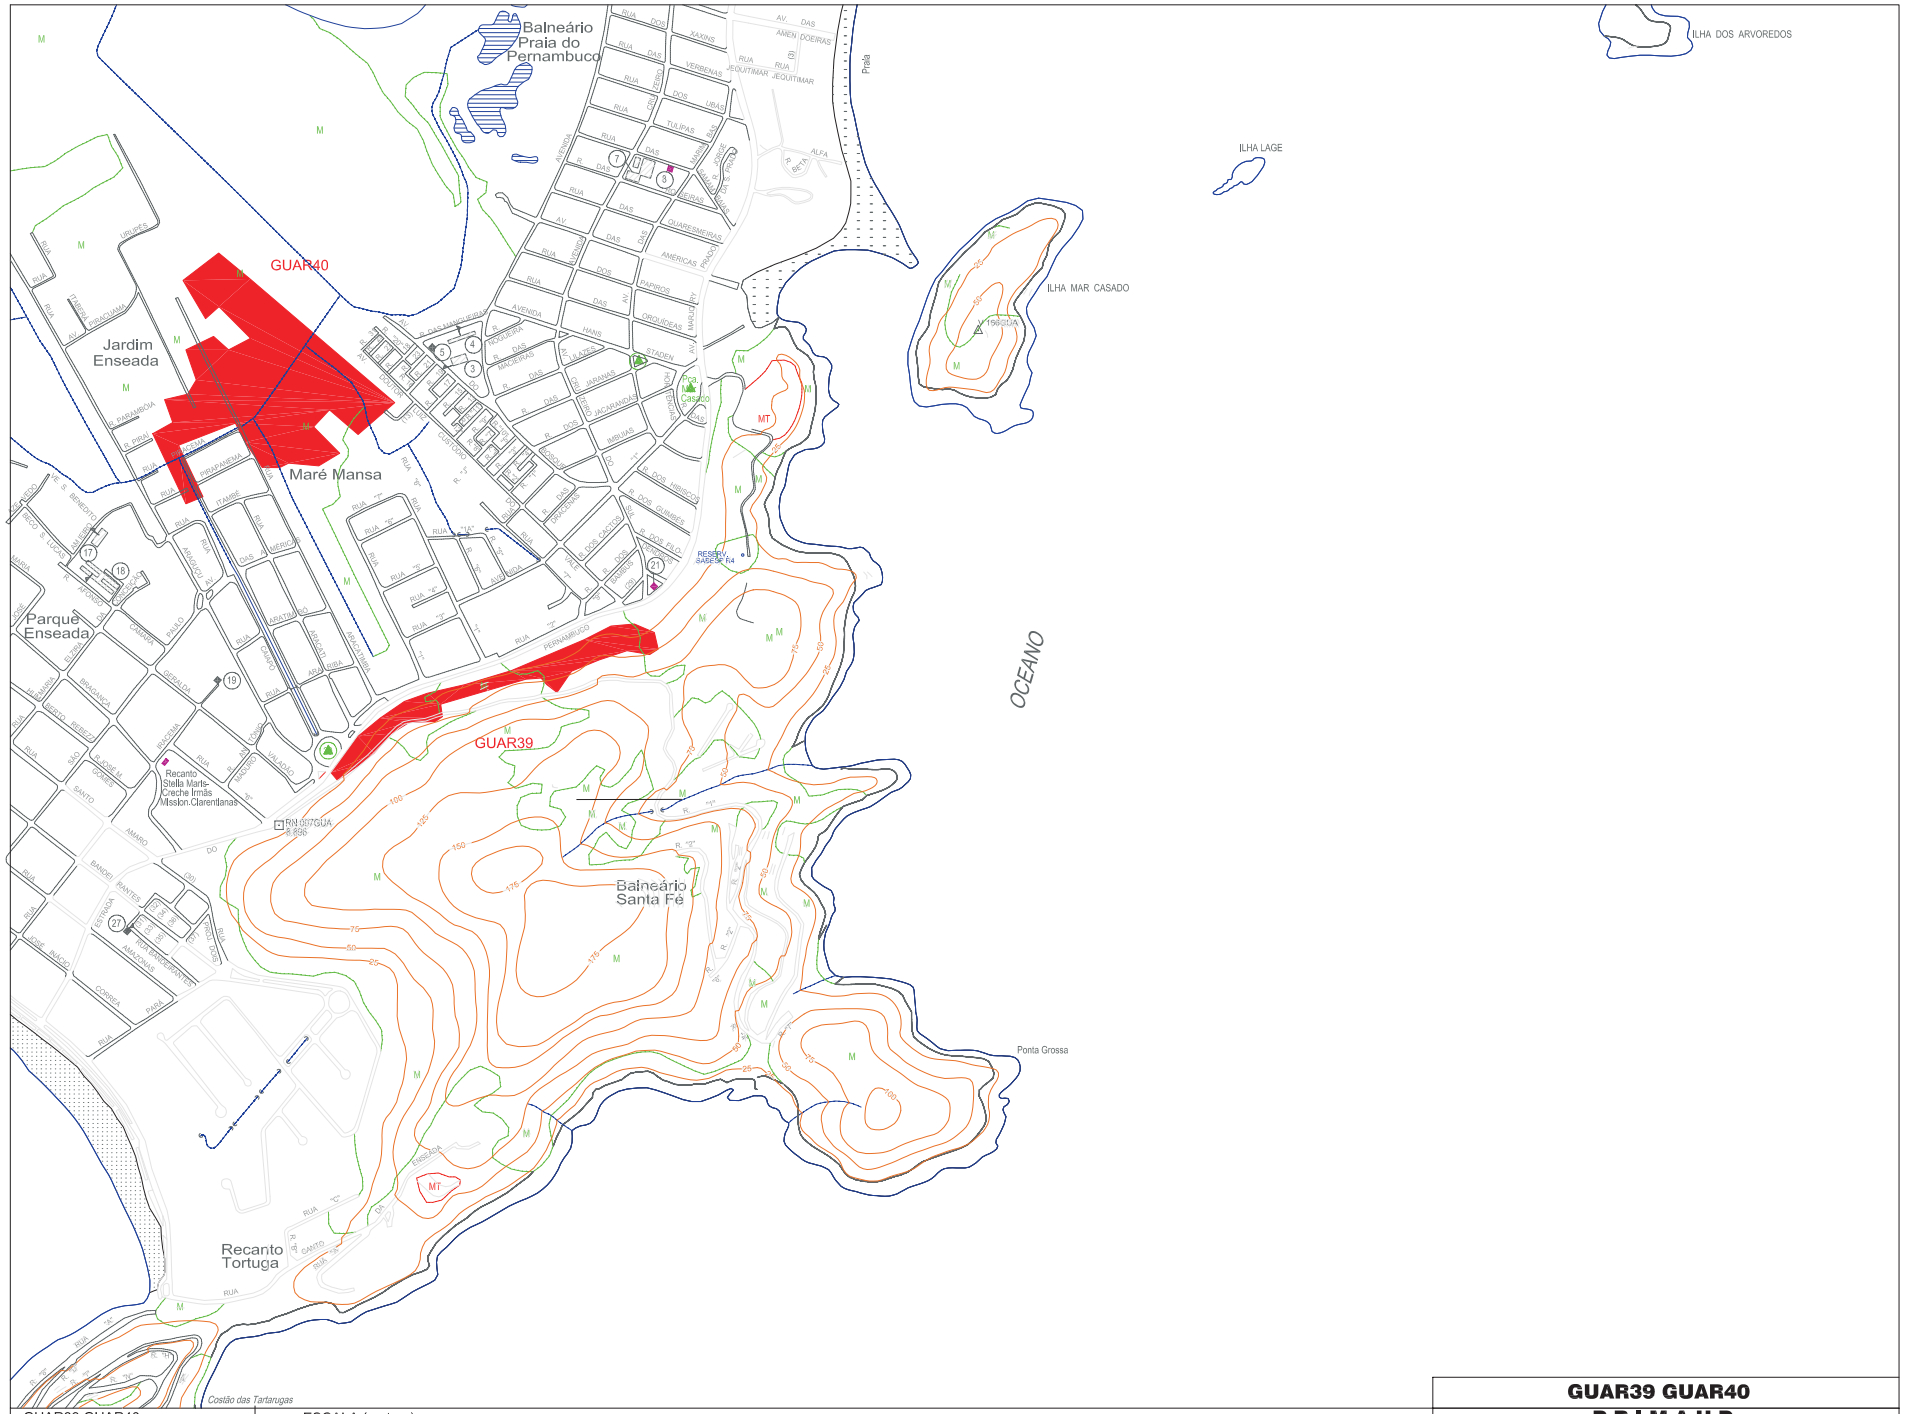

GUAR39 GUAR40

ESCALA (metros)

GUAR39 GUAR40

P.R.I.M.A.H.D.